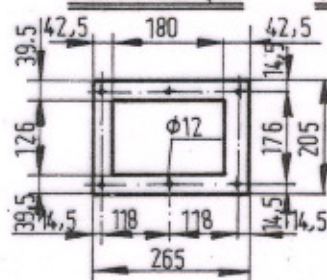

POGLED „B“

POGLED „A“

POGLED „C“

PREREZ „D-D“

OPOMBE: - POZICIJO LESTVE ZA DOSTOP NA FILTER DEFINIRATI PRI PROJEKT. OZ. VGRADNJI FILTRA  
 - PRIDRŽUJEMO SI PRAVICO DO SPREMEMBE BREZ OBVESTILA

Št. celic	OZNAKA	A	B	C	D	E	Št. ventilov	El. prikl. moč (kW)	Potros. komp. zraka (Nm <sup>3</sup> /h)	Masa (kg)	OPOMBA (ŠIFRA)	
4	FVL 1,6 - 108 - 71	2220	-	Ni bočnih vstopov in izstopov samo končni (1+1)	1640	3980	4180	12	0,75	7 - 21	1870	7454-00-00
	2040				4380	4580	9 - 27			2020	4396-00-00	
	2440				4780	4980	11 - 33			2170		
5	FVL 1,6 - 135 - 88	2760	-	Ni bočnih vstopov in izstopov samo končni (1+1)	1640	3980	4180	15	0,75	9 - 27	2180	
	2040				4380	4580	11 - 33			2350	4397-00-00	
	2440				4780	4980	13 - 39			2530		
6	FVL 1,6 - 162 - 106	3300	-	Ni bočnih vstopov in izstopov samo končni (1+1)	1640	3980	4180	18	0,75	11 - 33	2480	
	2040				4380	4580	13 - 39			2680	4398-00-00	
	2440				4780	4980	16 - 48			2880		
7	FVL 1,6 - 189 - 123	3840	1620	Ni bočnih vstopov in izstopov samo končni (1+1)	1640	3980	4180	21	0,75	12 - 36	2790	
	2040				4380	4580	15 - 45			3020	4399-00-00	
	2440				4780	4980	18 - 54			3240		
8	FVL 1,6 - 216 - 141	4380	2160	Ni bočnih vstopov in izstopov samo bočni (2+2)	1640	3980	4180	24	0,75	14 - 42	3100	
	2040				4380	4580	18 - 54			3350	4400-00-00	
	2440				4780	4980	21 - 63			3600		
9	FVL 1,6 - 243 - 159	4920	2700	Ni bočnih vstopov in izstopov samo bočni (2+2)	1640	3980	4180	27	0,75	16 - 48	3410	
	2040				4380	4580	20 - 60			3680	4401-00-00	
	2440				4780	4980	24 - 72			3960		
10	FVL 1,6 - 270 - 176	5460	3240	Ni bočnih vstopov in izstopov samo bočni (2+2)	1640	3980	4180	30	0,75	18 - 54	3710	
	2040				4380	4580	22 - 66			4010	4402-00-00	
	2440				4780	4980	26 - 78			4320		