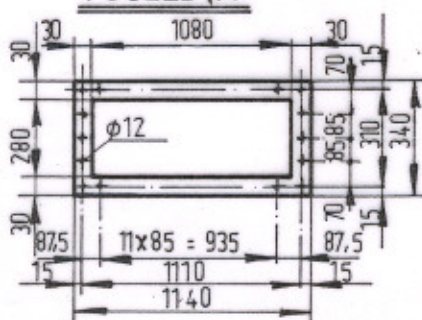

POGLED „B“

POGLED „A“

POGLED „C“

PREREZ „D-D“

OPOMBE: - POZICIJO LESTVE ZA DOSTOP NA FILTER DEFINIRATI PRI PROJEKT. OZ. VGRADNJI FILTRA  
 - PRIDRŽUJEMO SI PRAVICO DO SPREMEMBE BREZ OBVESTILA

Št. celic	OZNAKA	A	B	C	D	E	Št. ventilov	El. prikl. moč (kW)	Potros. komp. zraka (Nm <sup>3</sup> /h)	Masa (kg)	OPOMBA (ŠIFRA)	
4	FVL 1,6 - 108 - 71	2220	-	Ni bočnih vstopov in izstopov samo končni (1+1)	1640	3980	4180	12	0,75	7 - 21	1870	7454-00-00
	2040				4380	4580	9 - 27			2020	4396-00-00	
	2440				4780	4980	11 - 33			2170		
5	FVL 1,6 - 135 - 88	2760	-	Ni bočnih vstopov in izstopov samo končni (1+1)	1640	3980	4180	15	0,75	9 - 27	2180	
	2040				4380	4580	11 - 33			2350	4397-00-00	
	2440				4780	4980	13 - 39			2530		
6	FVL 1,6 - 162 - 106	3300	-	Ni bočnih vstopov in izstopov samo končni (1+1)	1640	3980	4180	18	0,75	11 - 33	2480	
	2040				4380	4580	13 - 39			2680	4398-00-00	
	2440				4780	4980	16 - 48			2880		
7	FVL 1,6 - 189 - 123	3840	1620	Ni bočnih vstopov in izstopov samo končni (1+1)	1640	3980	4180	21	0,75	12 - 36	2790	
	2040				4380	4580	15 - 45			3020	4399-00-00	
	2440				4780	4980	18 - 54			3240		
8	FVL 1,6 - 216 - 141	4380	2160	Ni bočnih vstopov in izstopov samo bočni (2+2)	1640	3980	4180	24	0,75	14 - 42	3100	
	2040				4380	4580	18 - 54			3350	4400-00-00	
	2440				4780	4980	21 - 63			3600		
9	FVL 1,6 - 243 - 159	4920	2700	Ni bočnih vstopov in izstopov samo bočni (2+2)	1640	3980	4180	27	0,75	16 - 48	3410	
	2040				4380	4580	20 - 60			3680	4401-00-00	
	2440				4780	4980	24 - 72			3960		
10	FVL 1,6 - 270 - 176	5460	3240	Ni bočnih vstopov in izstopov samo bočni (2+2)	1640	3980	4180	30	0,75	18 - 54	3710	
	2040				4380	4580	22 - 66			4010	4402-00-00	
	2440				4780	4980	26 - 78			4320		