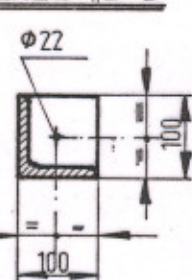

POGLED „B“

POGLED „A“

POGLED „C“

PREREZ „D-D“

OPOMBE: - POZICIJO LESTVE ZA DOSTOP NA FILTER DEFINIRATI PRI PROJEKT. OZ. VGRADNJI FILTRA  
 - PRIDRŽUJEMO SI PRAVICO DO SPREMEMBE BREZ OBVESTILA

Št. celic	OZNAKA	A	B	C	D	E	Št. ventilov	El. prikl. moč (kW)	Potros. komp. zraka (Nm <sup>3</sup> /h)	Masa (kg)	OPOMBA (ŠIFRA)	
4	FVL 1,6 - 108 - 71	2220	-	Ni bočnih vstopov in izstopov samo končni (1+1)	1640	3980	4180	12	0,75	7 - 21	1870	7454-00-00
	2040				4380	4580	9 - 27			2020	4396-00-00	
	2440				4780	4980	11 - 33			2170		
5	FVL 1,6 - 135 - 88	2760	-	Ni bočnih vstopov in izstopov samo končni (1+1)	1640	3980	4180	15	0,75	9 - 27	2180	
	2040				4380	4580	11 - 33			2350	4397-00-00	
	2440				4780	4980	13 - 39			2530		
6	FVL 1,6 - 162 - 106	3300	-	Ni bočnih vstopov in izstopov samo končni (1+1)	1640	3980	4180	18	0,75	11 - 33	2480	
	2040				4380	4580	13 - 39			2680	4398-00-00	
	2440				4780	4980	16 - 48			2880		
7	FVL 1,6 - 189 - 123	3840	1620	Ni bočnih vstopov in izstopov samo končni (1+1)	1640	3980	4180	21	0,75	12 - 36	2790	
	2040				4380	4580	15 - 45			3020	4399-00-00	
	2440				4780	4980	18 - 54			3240		
8	FVL 1,6 - 216 - 141	4380	2160	Ni bočnih vstopov in izstopov samo bočni (2+2)	1640	3980	4180	24	0,75	14 - 42	3100	
	2040				4380	4580	18 - 54			3350	4400-00-00	
	2440				4780	4980	21 - 63			3600		
9	FVL 1,6 - 243 - 159	4920	2700	Ni bočnih vstopov in izstopov samo bočni (2+2)	1640	3980	4180	27	0,75	16 - 48	3410	
	2040				4380	4580	20 - 60			3680	4401-00-00	
	2440				4780	4980	24 - 72			3960		
10	FVL 1,6 - 270 - 176	5460	3240	Ni bočnih vstopov in izstopov samo bočni (2+2)	1640	3980	4180	30	0,75	18 - 54	3710	
	2040				4380	4580	22 - 66			4010	4402-00-00	
	2440				4780	4980	26 - 78			4320		