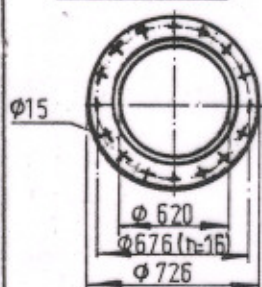

POGLED „B“

POGLED „A“

POGLED „C“

PREREZ „D-D“

OPOMBE: - POZICIJO LESTVE ZA DOSTOP NA FILTER DEFINIRATI PRI PROJEKT. OZ. VGRADNJI FILTRA  
 - PRIDRŽUJEMO SI PRAVICO DO SPREMEMBE BREZ OBVESTILA

Št. celic	OZNAKA	A	B	C	D	E	Št. ventilov	El. prikl. moč (kW)	Potros. komp. zraka (Nm <sup>3</sup> /h)	Masa (kg)	OPOMBA (ŠIFRA)	
4	FVL 1,6 - 108 - 71	2220	-	Ni bočnih vstopov in izstopov samo končni (1+1)	1640	3980	4180	12	0,75	7 - 21	1870	7454-00-00
	2040				4380	4580	9 - 27			2020	4396-00-00	
	2440				4780	4980	11 - 33			2170		
5	FVL 1,6 - 135 - 88	2760	-	Ni bočnih vstopov in izstopov samo končni (1+1)	1640	3980	4180	15	0,75	9 - 27	2180	
	2040				4380	4580	11 - 33			2350	4397-00-00	
	2440				4780	4980	13 - 39			2530		
6	FVL 1,6 - 162 - 106	3300	-	Ni bočnih vstopov in izstopov samo končni (1+1)	1640	3980	4180	18	0,75	11 - 33	2480	
	2040				4380	4580	13 - 39			2680	4398-00-00	
	2440				4780	4980	16 - 48			2880		
7	FVL 1,6 - 189 - 123	3840	1620	Ni bočnih vstopov in izstopov samo končni (1+1)	1640	3980	4180	21	0,75	12 - 36	2790	
	2040				4380	4580	15 - 45			3020	4399-00-00	
	2440				4780	4980	18 - 54			3240		
8	FVL 1,6 - 216 - 141	4380	2160	Ni bočnih vstopov in izstopov samo bočni (2+2)	1640	3980	4180	24	0,75	14 - 42	3100	
	2040				4380	4580	18 - 54			3350	4400-00-00	
	2440				4780	4980	21 - 63			3600		
9	FVL 1,6 - 243 - 159	4920	2700	Ni bočnih vstopov in izstopov samo bočni (2+2)	1640	3980	4180	27	0,75	16 - 48	3410	
	2040				4380	4580	20 - 60			3680	4401-00-00	
	2440				4780	4980	24 - 72			3960		
10	FVL 1,6 - 270 - 176	5460	3240	Ni bočnih vstopov in izstopov samo bočni (2+2)	1640	3980	4180	30	0,75	18 - 54	3710	
	2040				4380	4580	22 - 66			4010	4402-00-00	
	2440				4780	4980	26 - 78			4320		